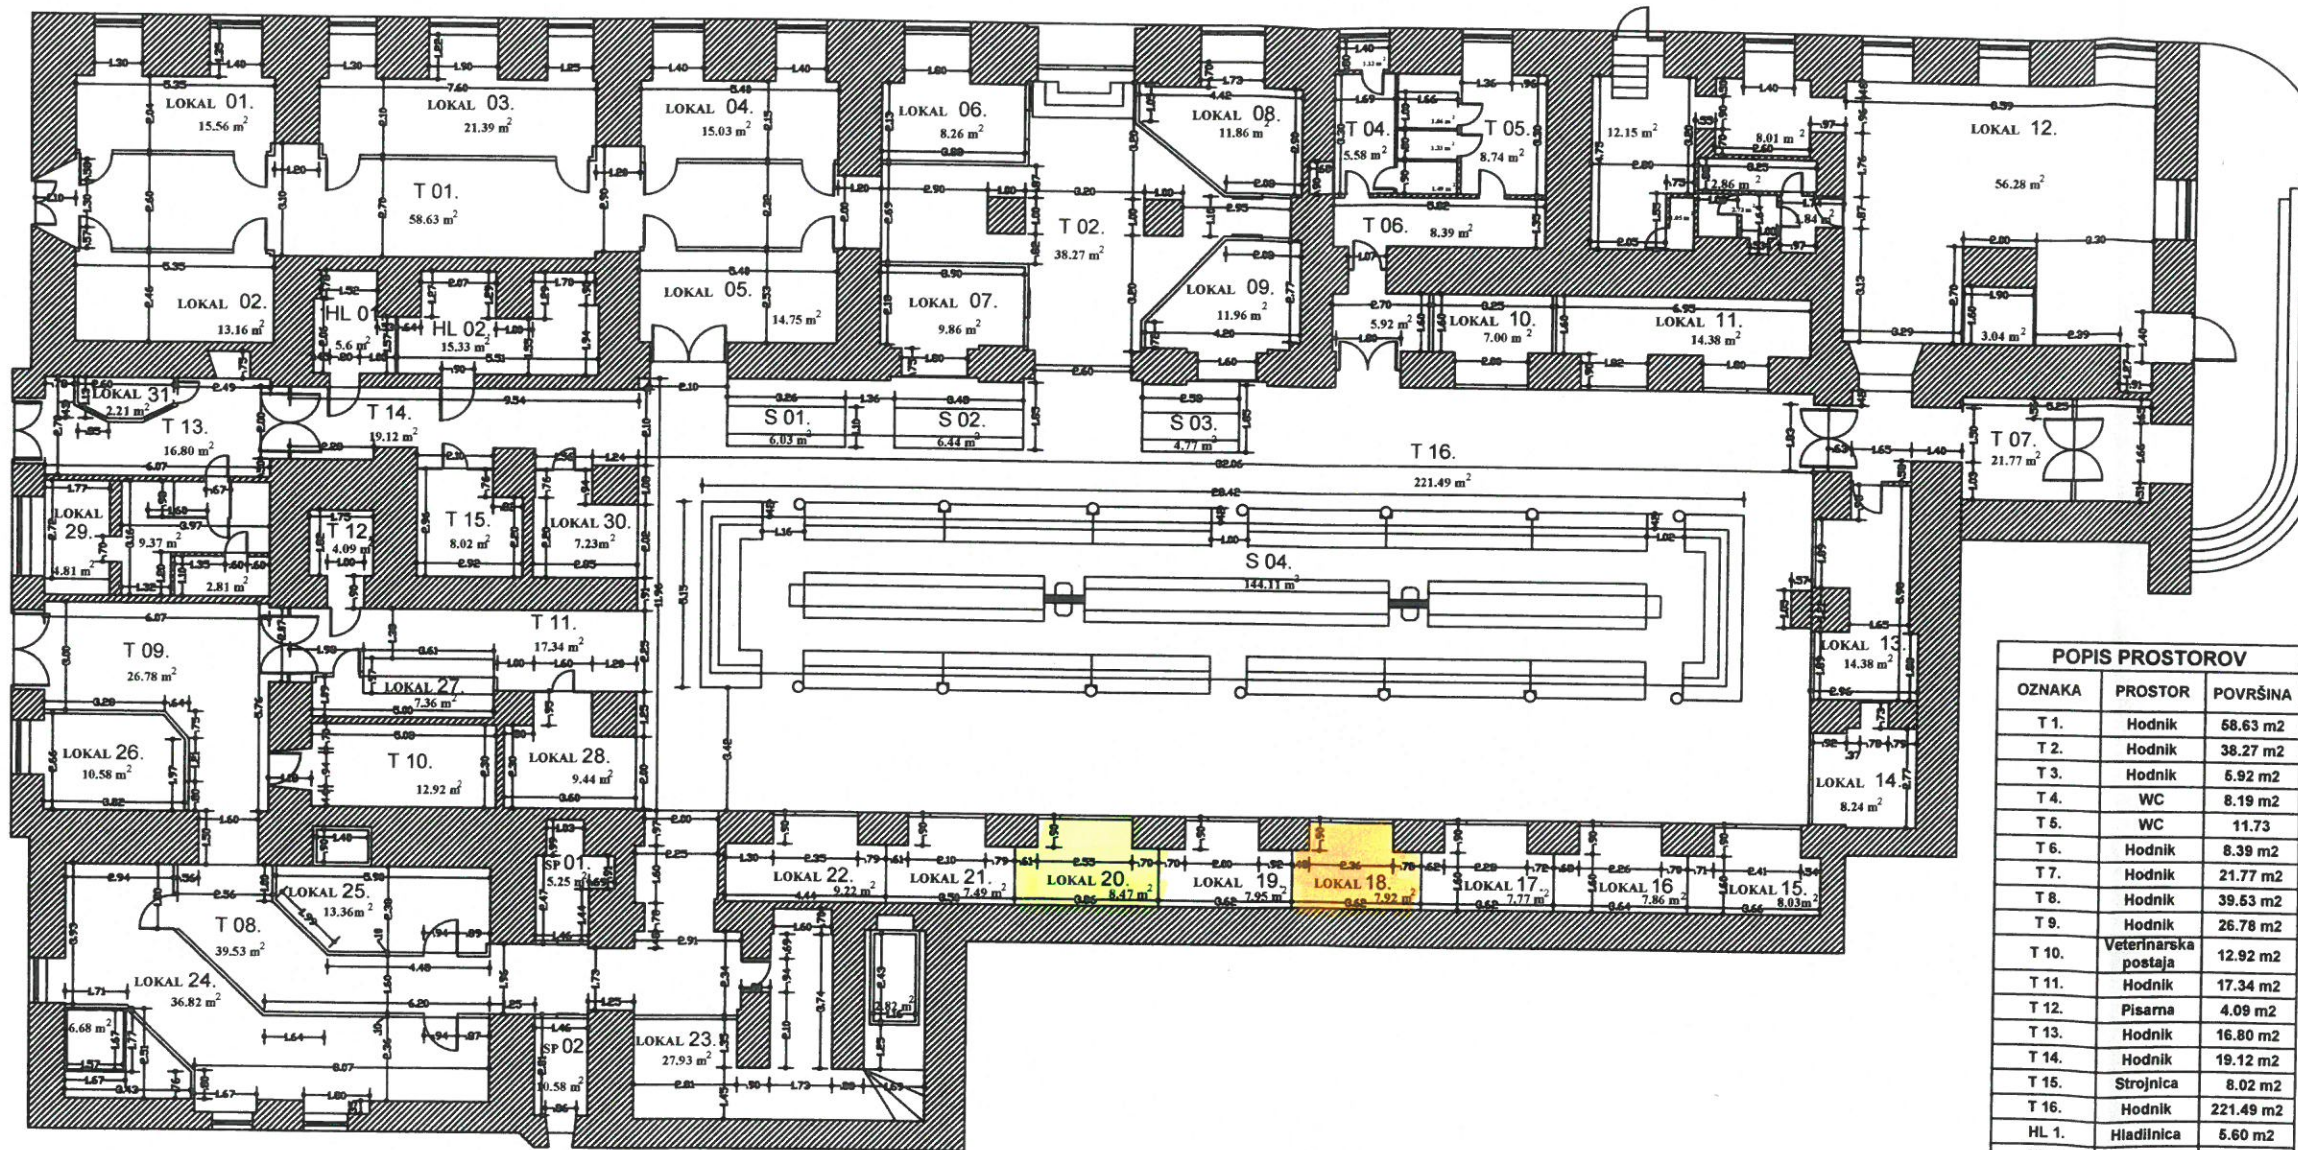

TRŽNICA CENTER
TLORIS PRITLIČJA

POPIS PROSTOROV		
OZNAKA	PROSTOR	POVRŠINA
T 1.	Hodnik	68.63 m ²
T 2.	Hodnik	38.27 m ²
T 3.	Hodnik	6.92 m ²
T 4.	WC	8.19 m ²
T 6.	WC	11.73
T 6.	Hodnik	8.39 m ²
T 7.	Hodnik	21.77 m ²
T 8.	Hodnik	39.53 m ²
T 9.	Hodnik	26.78 m ²
T 10.	Veterinarska postaja	12.92 m ²
T 11.	Hodnik	17.34 m ²
T 12.	Pisarna	4.09 m ²
T 13.	Hodnik	16.80 m ²
T 14.	Hodnik	19.12 m ²
T 15.	Strojnica	8.02 m ²
T 16.	Hodnik	221.49 m ²
HL 1.	Hladilnica	5.60 m ²
HL 2.	Hladilnica	15.33 m ²
LOKAL 01.	Prodajalna	15.56 m ²
LOKAL 02.	Prodajalna	13.16 m ²
LOKAL 03.	Prodajalna	21.39 m ²
LOKAL 04.	Prodajalna	15.03 m ²
LOKAL 05.	Prodajalna	14.75 m ²
LOKAL 06.	Prodajalna	8.26 m ²
LOKAL 07.	Prodajalna	9.86 m ²
LOKAL 08.	Prodajalna	11.86 m ²
LOKAL 09.	Prodajalna	11.96 m ²
LOKAL 10.	Prodajalna	7.00 m ²
LOKAL 11.	Prodajalna	14.38 m ²
LOKAL 12.	Prodajalna	86.86 m ²
LOKAL 13.	Prodajalna	14.38 m ²
LOKAL 14.	Prodajalna	8.24 m ²
LOKAL 15.	Prodajalna	8.03 m ²
LOKAL 16.	Prodajalna	221.49 m ²
LOKAL 17.	Prodajalna	7.77 m ²
LOKAL 18.	Prodajalna	8.47 m ²
LOKAL 19.	Prodajalna	7.95 m ²
LOKAL 20.	Prodajalna	8.47 m ²
LOKAL 21.	Prodajalna	7.49 m ²
LOKAL 22.	Prodajalna	9.22 m ²
LOKAL 23.	Prodajalna	27.93 m ²
LOKAL 24.	Prodajalna	36.82 m ²
LOKAL 25.	Prodajalna	13.36 m ²
LOKAL 26.	Prodajalna	10.58 m ²
LOKAL 27.	Prodajalna	7.36 m ²
LOKAL 28.	Prodajalna	9.44 m ²
LOKAL 29.	Prodajalna	17.00 m ²
LOKAL 30.	Prodajalna	7.23 m ²
LOKAL 31.	Prodajalna	2.21 m ²
ST 01.	Stojnica	6.03 m ²
ST 02.	Stojnica	6.44 m ²
ST 03.	Stojnica	4.77 m ²
ST 04.	Stojnica	144.11 m ²