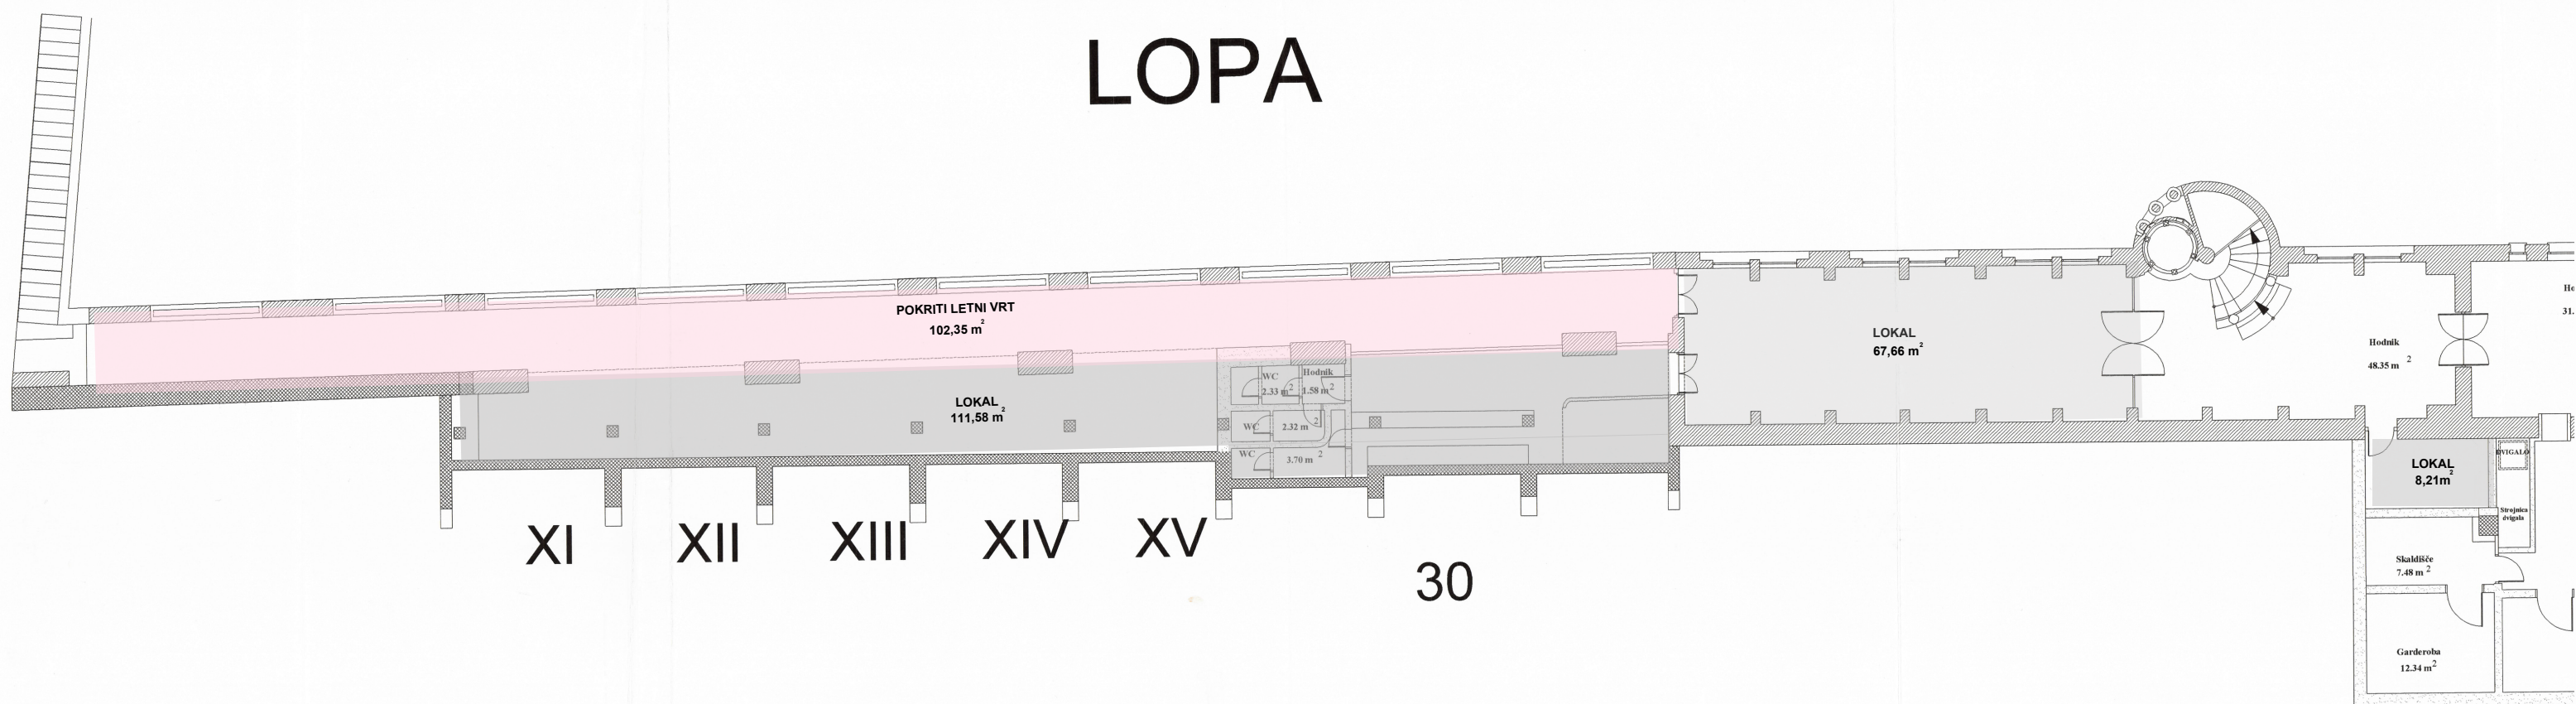

PRILOGA 3

TLORIS KLETI

LOPA

LEGENDA

- Lokal: 187,45m²

- Pokriti letni vrt: 102,35m²

SKUPAJ: 289,8m²